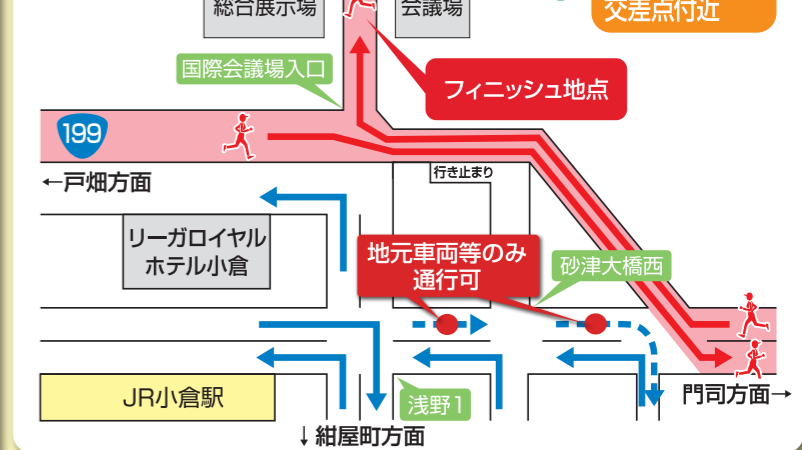

スタート・フィニッシュエリアの立入規制

スタートエリア・フィニッシュエリアには、ランナー・大会関係者以外の方は入場及び横断できません。

スタートエリア 北九州市役所周辺 規制予定時間 6:15~9:45

フィニッシュエリア 西日本総合展示場周辺 規制予定時間 7:00~16:00

交通規制主要エリア拡大図

A いのちのたび博物館付近

C 青葉~東港付近

B JR戸畑駅前~中原東付近

D 国際会議場入口交差点付近

E 門司警察署付近

ランナー・大会関係者エリア(関係者以外立入禁止)

凡例 マラソン使用区間 ランナーの進行方向 一般車両の流れ 都市高速出入口の一般車両の流れ 一般車両の片側相互通行区間 交差点名