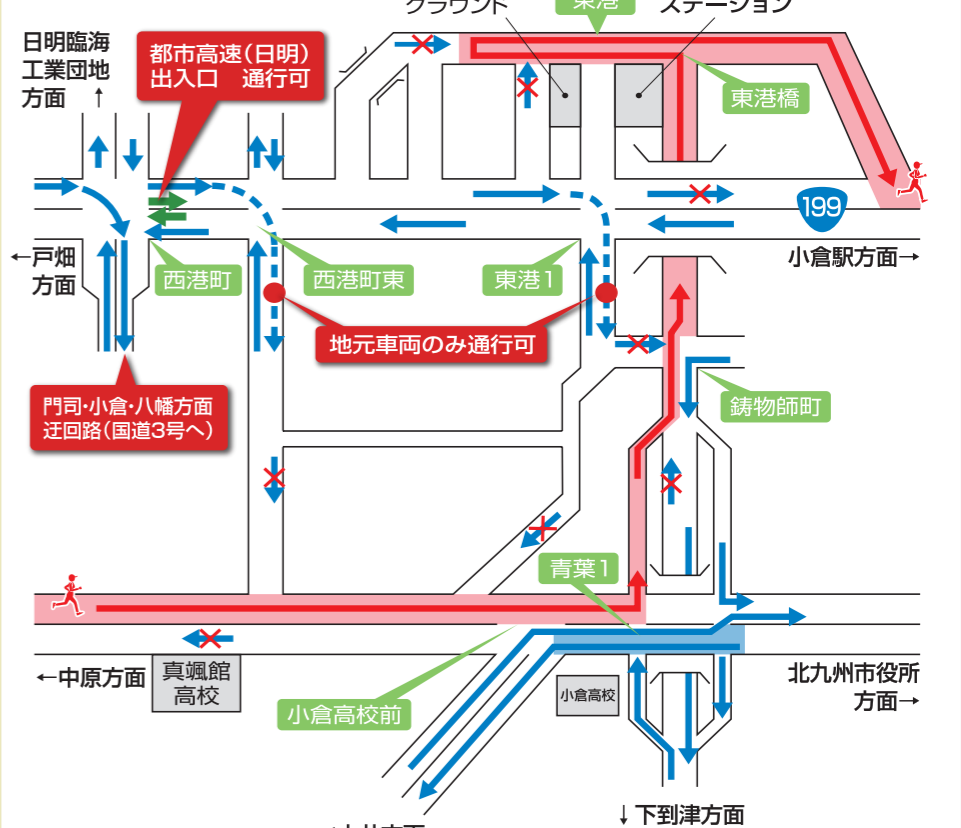

スタート・フィニッシュエリアの立入規制

スタートエリア・フィニッシュエリアには、ランナー・大会関係者以外の方は入場及び横断できません。

スタートエリア 北九州市役所周辺 規制予定時間 6:15~9:45

フィニッシュエリア 西日本総合展示場周辺 規制予定時間 7:00~16:00

交通規制主要エリア拡大図

A いのちのたび博物館付近

C 青葉~東港付近

B JR戸畑駅前~中原東付近

D 国際会議場入口交差点付近

E 門司警察署付近

ランナー・大会関係者エリア(関係者以外立入禁止)

凡例 マラソン使用区間 ランナーの進行方向 一般車両の流れ 都市高速出入口の一般車両の流れ 一般車両の片側相互通行区間 交差点名