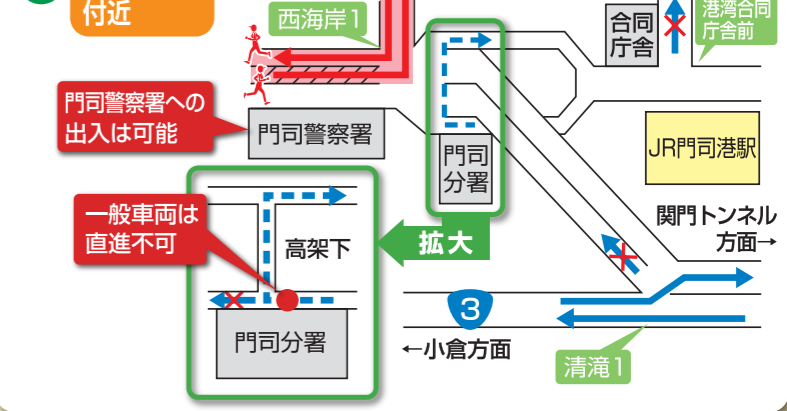

スタート・フィニッシュエリアの立入規制

スタートエリア・フィニッシュエリアには、ランナー・大会関係者以外の方は入場及び横断できません。

スタートエリア 北九州市役所周辺 規制予定時間 6:15~9:45

フィニッシュエリア 西日本総合展示場周辺 規制予定時間 7:00~16:00

交通規制主要エリア拡大図

A いのちのたび博物館付近

C 青葉~東港付近

B JR戸畑駅前~中原東付近

D 国際会議場入口交差点付近

E 門司警察署付近

ランナー・大会関係者エリア(関係者以外立入禁止)

凡例 マラソン使用区間 ランナーの進行方向 一般車両の流れ 都市高速出入口の一般車両の流れ 一般車両の片側相互通行区間 交差点名