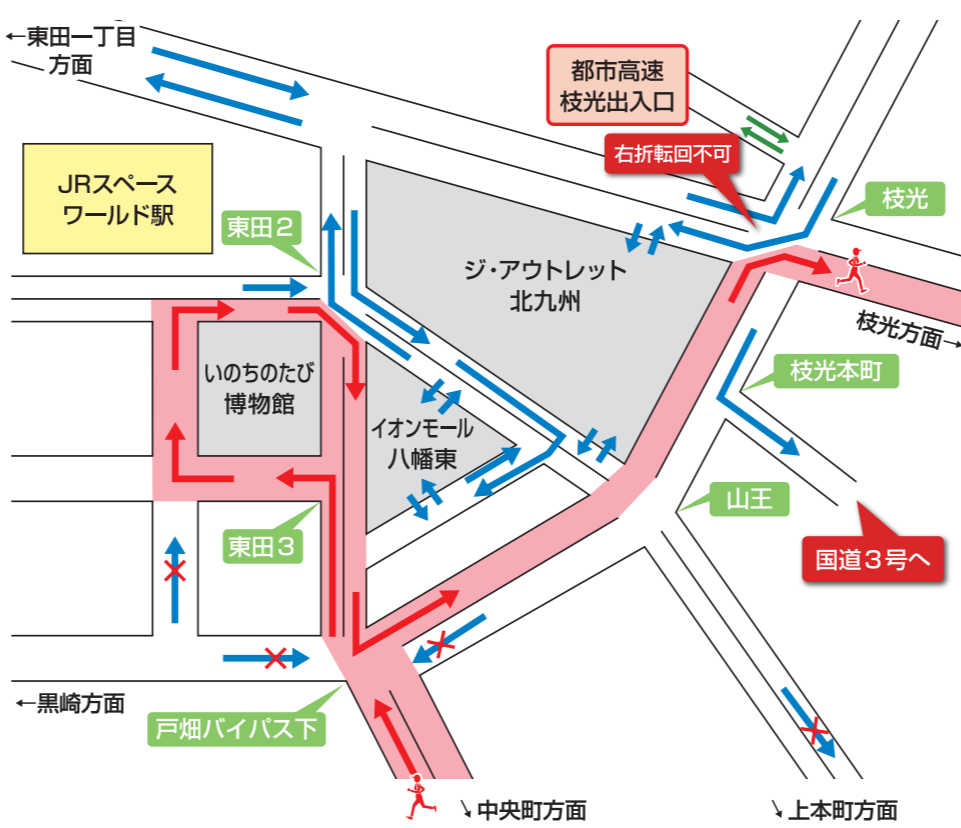

スタート・フィニッシュエリアの立入規制

スタートエリア・フィニッシュエリアには、ランナー・大会関係者以外の方は入場及び横断できません。

スタートエリア 北九州市役所周辺 規制予定時間 6:15~9:45

フィニッシュエリア 西日本総合展示場周辺 規制予定時間 7:00~16:00

交通規制主要エリア拡大図

A いのちのたび博物館付近

C 青葉~東港付近

B JR戸畑駅前~中原東付近

D 国際会議場入口交差点付近

E 門司警察署付近

ランナー・大会関係者エリア(関係者以外立入禁止)

凡例 マラソン使用区間 ランナーの進行方向 一般車両の流れ 都市高速出入口の一般車両の流れ 一般車両の片側相互通行区間 交差点名