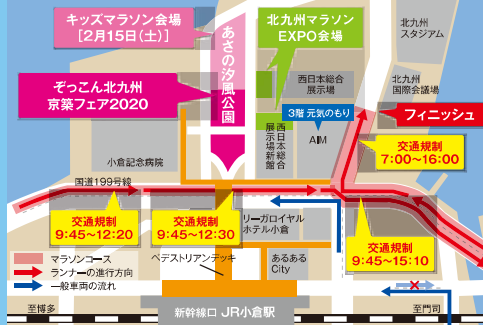

# 応援マップ

ランナーを名前やニックネームで応援しよう!!

胸に付けたナンバーカードに名前やニックネームが入っているランナーがいます。ぜひ、名前やニックネームを呼んでランナーにエールを送ってください!

ランナーの現在地は? 応援navi

各地点の計測タイムをもとに、ランナーの現在地を予測!

■応援ナビサイト  
[http://runnet.jp/ouen\\_navi/kitakyushu-marathon2020.php](http://runnet.jp/ouen_navi/kitakyushu-marathon2020.php)

計測データから予測したランナーの位置情報を地図上で確認できるサービスです。応援したいランナーのナンバーもしくは氏名を入力し、選択すると予測情報がコース上に表示されます。最大で4人まで同時にランナーを表示することができます。5人以上の追加、同時表示にはプレミアムサービス(アプリ版のみ)の登録が必要となります。

5km毎のスプリットタイム、フィニッシュタイムの記録選報をWEBサイトからご確認ください。

スマートフォン用QRコード

## フィニッシュ地点周辺MAP

- 開催日時 2020年(令和2年)2月16日(日)
- ① マラソン (42.195km)  
時間:9:00~15:00(制限時間6時間)  
スタート:北九州市役所前 フィニッシュ:北九州国際会議場前
  - ② アペリレーマラソン (2人で42.195km)  
時間:9:00~15:00(制限時間6時間)  
西日本総合展示場付近でタスキリレー ※マラソンと同じコース
  - ③ ファンラン (3km/5km)  
時間:10:00~10:45(制限時間45分)  
北九州国際会議場前をスタート、フィニッシュとするコース

## フレフレ! ガンバレ!! 応援ステーション

コース沿道に設けた6つの応援スポットから、ダンスやチャリティーディング、郷土芸能など、市内で活躍する団体が様々なパフォーマンスでランナーにエールを送ります。

記号	応援ステーション	場所	最寄駅
A	スタート(スタート付近)	北九州市庁舎前	西小倉駅
B	東田(約7km付近)	東田大通り公園	スペースワールド駅
C	小森江(約27km付近)	豊光産業駐車場	小森江駅
D	門司港(約30km付近)	旧大連航路上屋前	門司港駅
E	大里(約37km付近)	照葉サパリゾート駐車場 *交通規制中は国道199号は通行できません	門司駅
F	フィニッシュ(フィニッシュ付近)	西日本総合展示場横(国際会議場横)	小倉駅