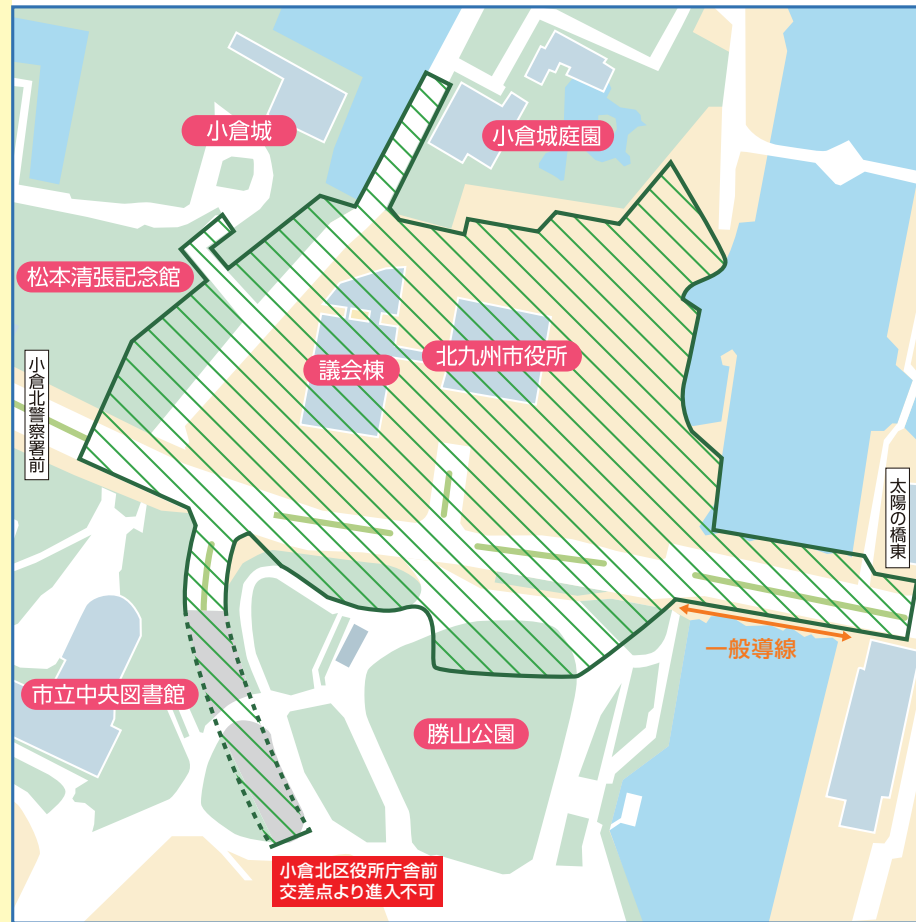

# スタート・フィニッシュエリアの立入規制

スタートエリア・フィニッシュエリアには、ランナー・大会関係者以外の方は入場及び横断できません。

**スタートエリア** 北九州市役所周辺 規制予定時間 6:15~9:45

**フィニッシュエリア** 西日本総合展示場周辺 規制予定時間 7:00~16:00

# 交通規制主要エリア拡大図

## A いのちのたび博物館付近

## E 門司警察署付近

ランナー・大会関係者エリア (関係者以外立入禁止)

**凡例** マラソン使用区間 ランナーの進行方向 一般車両の流れ 都市高速出入口の一般車両の流れ 一般車両の片側相互通行区間 交差点名