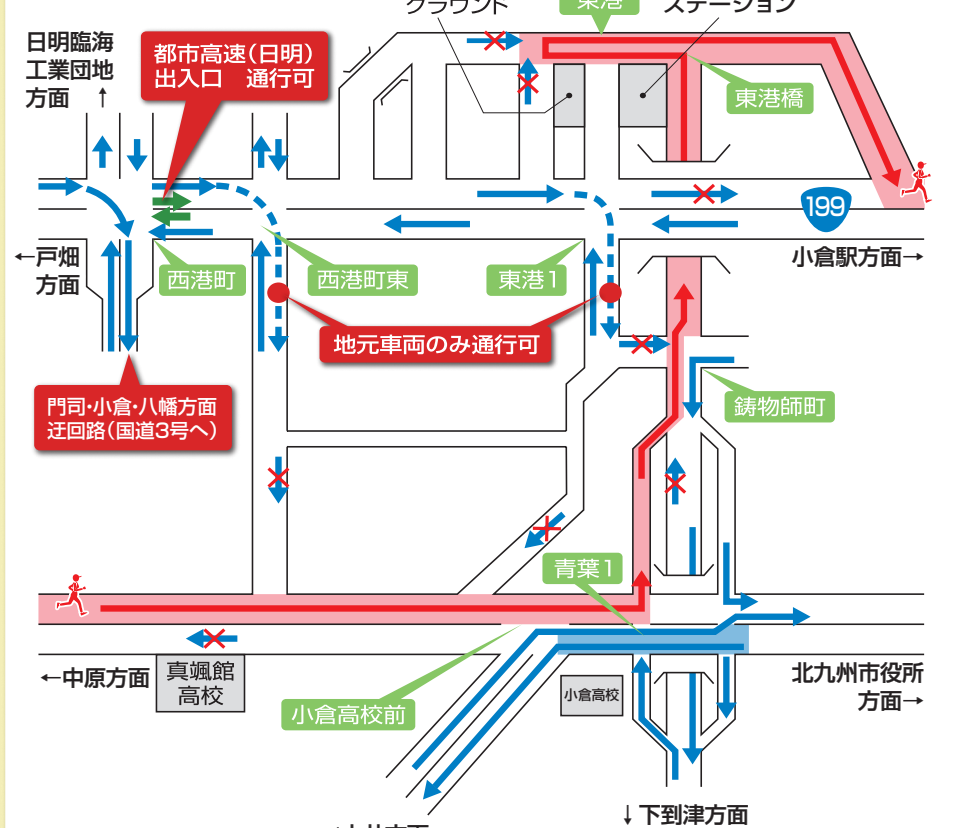

スタート・フィニッシュエリアの立入規制

スタートエリア・フィニッシュエリアには、ランナー・大会関係者以外の方は入場及び横断できません。

スタートエリア 北九州市役所周辺 規制予定時間 6:15~9:45

フィニッシュエリア 西日本総合展示場周辺 規制予定時間 7:00~16:00

交通規制主要エリア拡大図

A いのちのたび博物館付近

C 青葉~東港付近

B JR戸畑駅前~中原東付近

D 国際会議場入口交差点付近

E 門司警察署付近

ランナー・大会関係者エリア (関係者以外立入禁止)

凡例 マラソン使用区間 ランナーの進行方向 一般車両の流れ 都市高速出入口の一般車両の流れ 一般車両の片側相互通行区間 交差点名