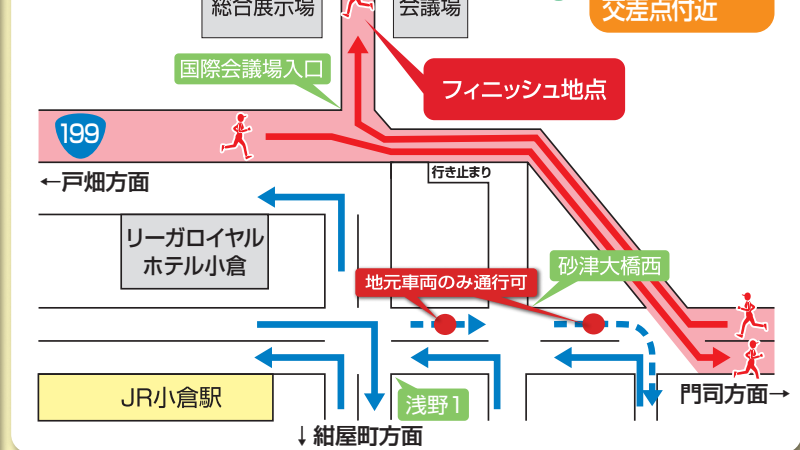

# 交通規制主要エリア拡大図

## A いのちのたび博物館付近

## C 青葉~東港付近

## E 門司警察署付近

ランナー・大会関係者エリア (関係者以外立入禁止)

**凡例** マラソン使用区間 ランナーの進行方向 一般車両の流れ 都市高速出入口の一般車両の流れ 一般車両の片側相互通行区間 交差点名