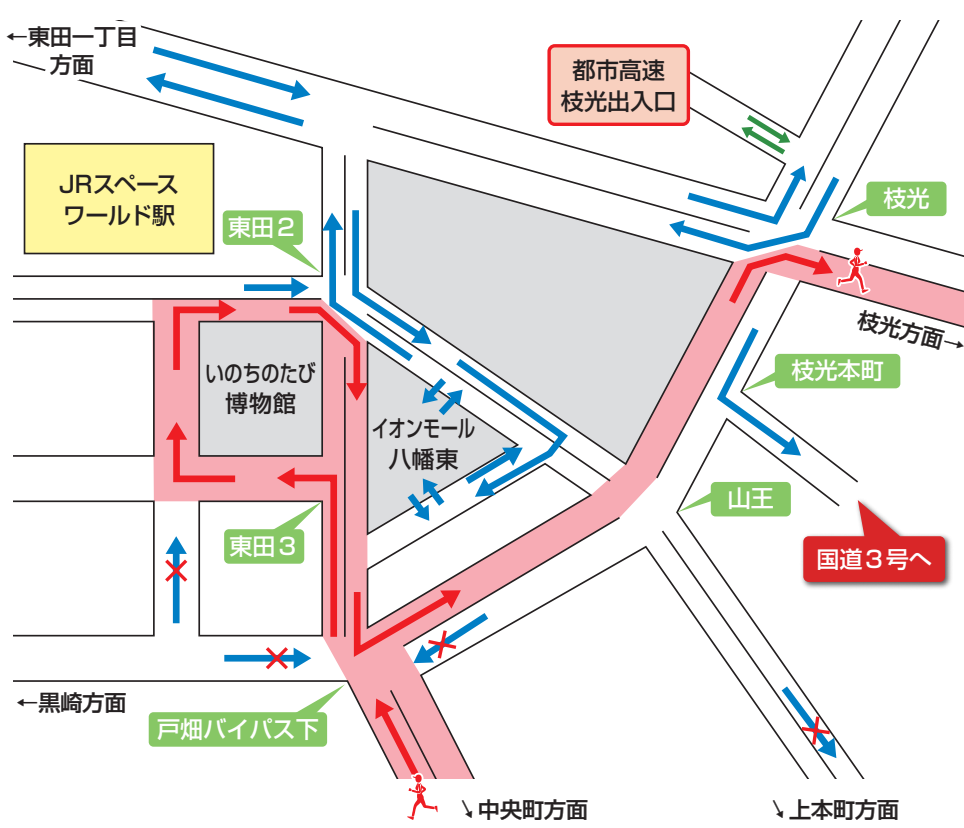

# スタート・フィニッシュエリアの立入規制

スタートエリア・フィニッシュエリアには、ランナー・大会関係者以外の方は入場及び横断できません。

**スタートエリア** 北九州市役所周辺 規制予定時間 6:15~9:45

**フィニッシュエリア** 西日本総合展示場周辺 規制予定時間 7:00~16:00

# 交通規制主要エリア拡大図

## A いのちのたび博物館付近

## E 門司警察署付近

ランナー・大会関係者エリア (関係者以外立入禁止)

**凡例** マラソン使用区間 ランナーの進行方向 一般車両の流れ 都市高速出入口の一般車両の流れ 一般車両の片側相互通行区間 交差点名