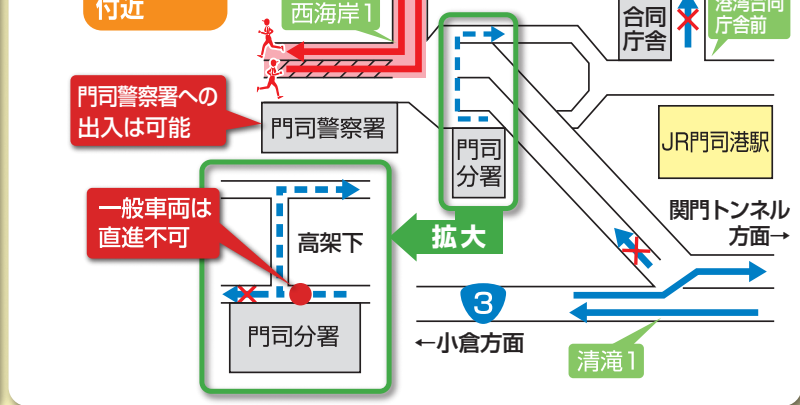

# 交通規制主要エリア拡大図

## C 青葉~東港付近

## B JR戸畑駅前~中原東付近

## E 門司警察署付近

ランナー・大会関係者エリア (関係者以外立入禁止)

**凡例** マラソン使用区間 ランナーの進行方向 一般車両の流れ 都市高速出入口の一般車両の流れ 一般車両の片側相互通行区間 交差点名