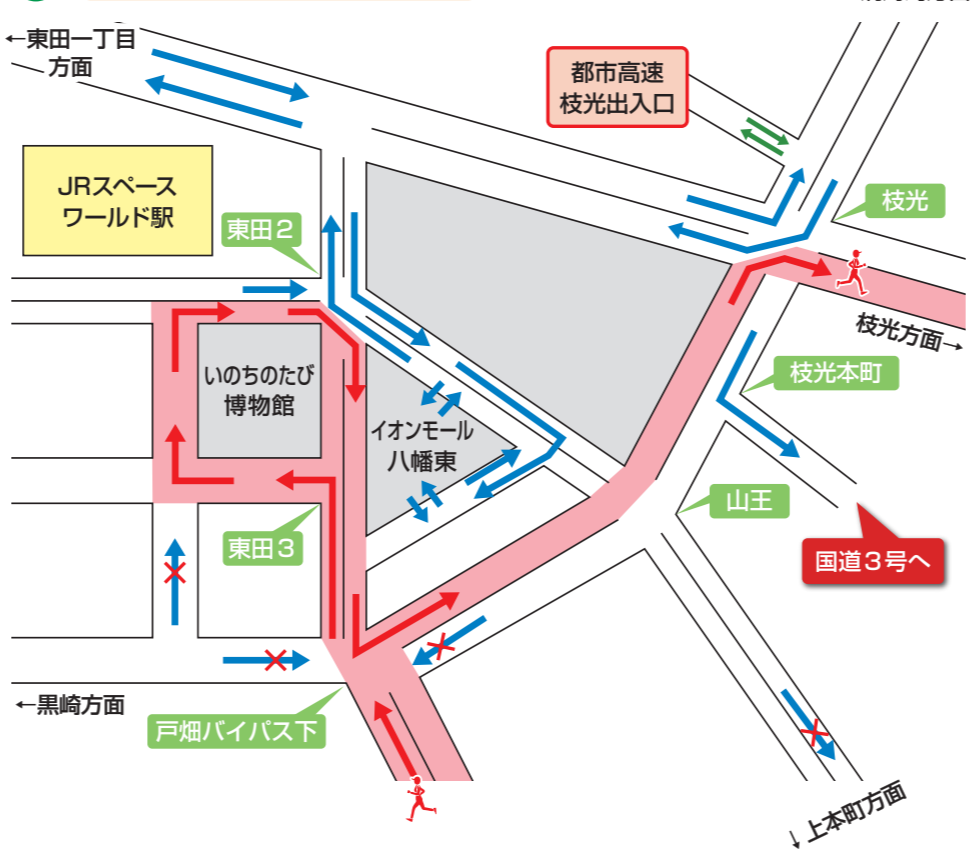

スタート・フィニッシュエリアの立入規制

スタートエリア・フィニッシュエリアには、ランナー・大会関係者以外の方は入場及び横断できません。

スタートエリア 北九州市役所周辺 規制予定時間 6:00~9:45

フィニッシュエリア 西日本総合展示場周辺 規制予定時間 7:00~16:00

交通規制主要エリア拡大図

A いのちのたび博物館付近

C 青葉~東港付近

B JR戸畑駅前~中原東付近

D 国際会議場入口交差点付近

E 門司警察署付近

ランナー・大会関係者エリア(関係者以外立入禁止)

凡例 マラソン使用区間 ランナーの進行方向 一般車両の流れ 都市高速出入口の一般車両の流れ 一般車両の片側相互通行区間 交差点名