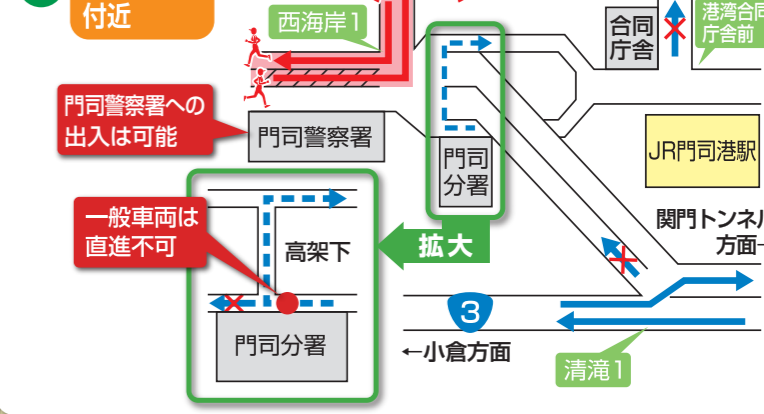

スタート・フィニッシュエリアの立入規制

スタートエリア・フィニッシュエリアには、ランナー・大会関係者以外の方は入場及び横断できません。

スタートエリア 北九州市役所周辺 規制予定時間 6:00~9:45

フィニッシュエリア 西日本総合展示場周辺 規制予定時間 7:00~16:00

交通規制主要エリア拡大図

A いのちのたび博物館付近

C 青葉~東港付近

B JR戸畑駅前~中原東付近

D 国際会議場入口交差点付近

E 門司警察署付近

ランナー・大会関係者エリア(関係者以外立入禁止)

凡例 マラソン使用区間 ランナーの進行方向 一般車両の流れ 都市高速出入口の一般車両の流れ 一般車両の片側相互通行区間 交差点名