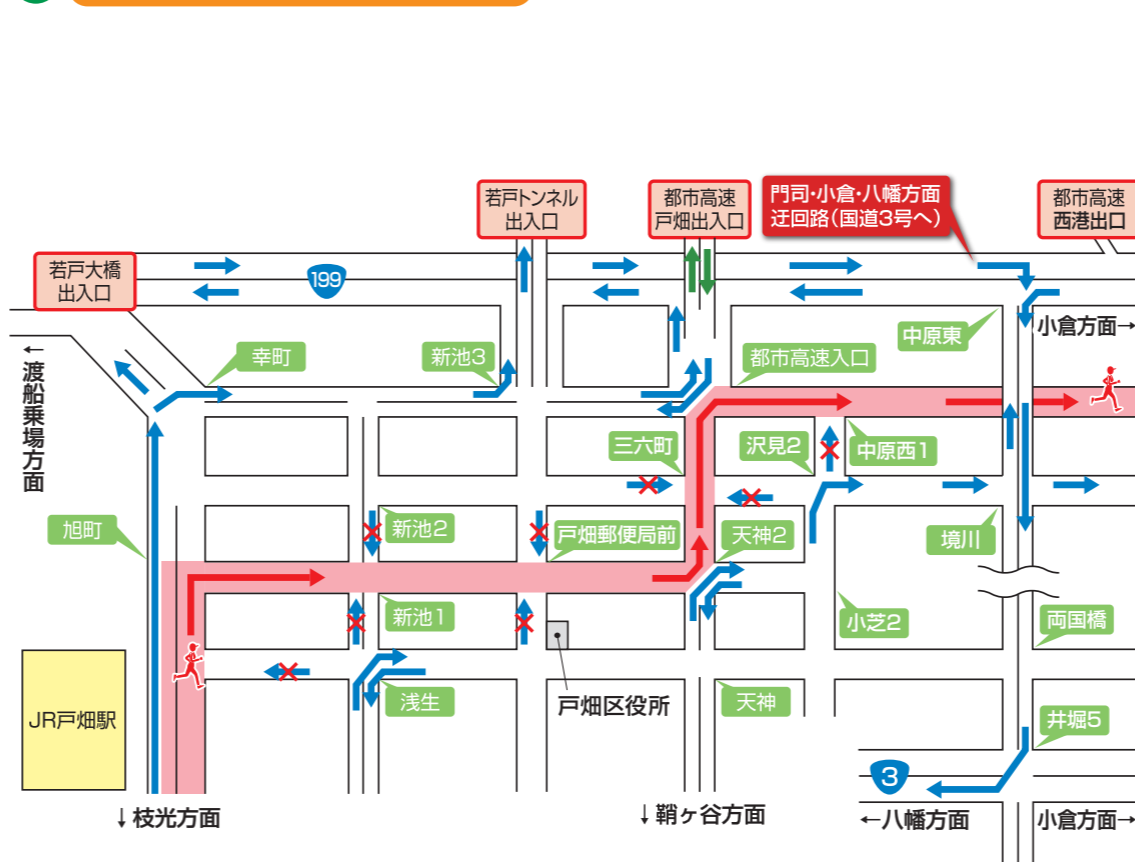

スタート・フィニッシュエリアの立入規制

スタートエリア・フィニッシュエリアには、ランナー・大会関係者以外の方は入場及び横断できません。

スタートエリア 北九州市役所周辺 規制予定時間 6:00~9:45

フィニッシュエリア 西日本総合展示場周辺 規制予定時間 7:00~16:00

交通規制主要エリア拡大図

A いのちのたび博物館付近

C 青葉~東港付近

B JR戸畑駅前~中原東付近

D 国際会議場入口交差点付近

E 門司警察署付近

ランナー・大会関係者エリア(関係者以外立入禁止)

凡例 マラソン使用区間 ランナーの進行方向 一般車両の流れ 都市高速出入口の一般車両の流れ 一般車両の片側相互通行区間 交差点名