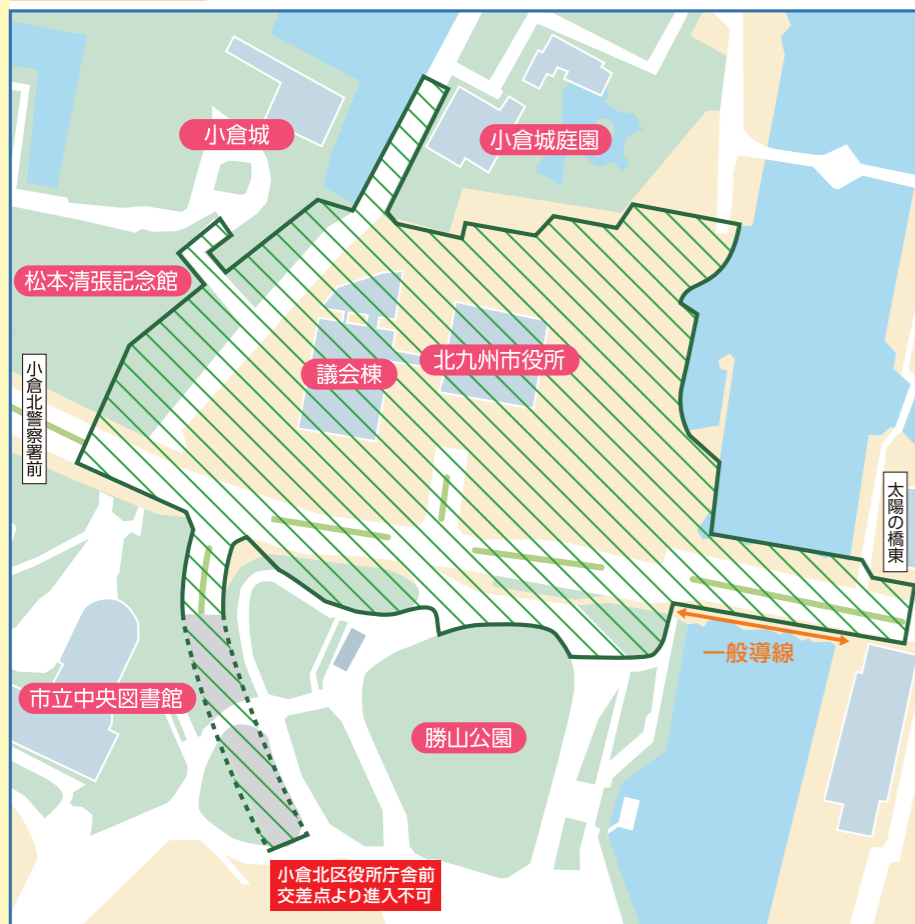

スタート・フィニッシュエリアの立入規制

スタートエリア・フィニッシュエリアには、ランナー・大会関係者以外の方は入場及び横断できません。

スタートエリア 北九州市役所周辺 規制予定時間 6:00~9:45

フィニッシュエリア 西日本総合展示場周辺 規制予定時間 7:00~16:00

交通規制主要エリア拡大図

A いのちのたび博物館付近

C 青葉~東港付近

B JR戸畑駅前~中原東付近

D 国際会議場入口交差点付近

E 門司警察署付近

ランナー・大会関係者エリア(関係者以外立入禁止)

凡例 マラソン使用区間 ランナーの進行方向 一般車両の流れ 都市高速出入口の一般車両の流れ 一般車両の片側相互通行区間 交差点名