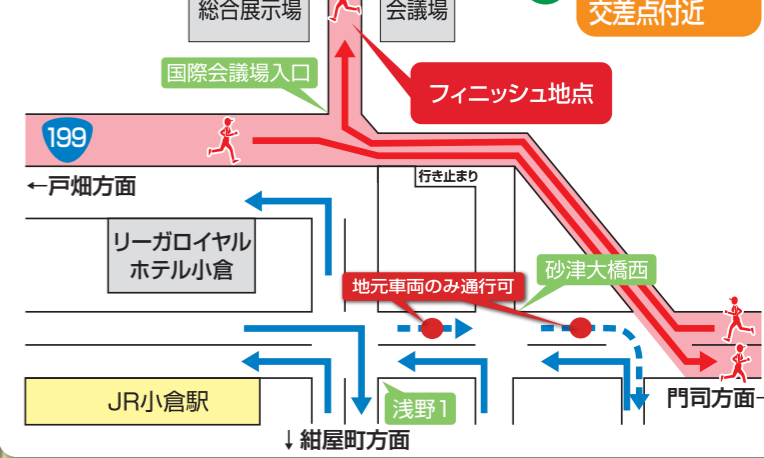

スタート・フィニッシュエリアの立入規制

スタートエリア・フィニッシュエリアには、ランナー・大会関係者以外の方は入場及び横断できません。

スタートエリア 北九州市役所周辺 規制予定時間 6:00~9:45

フィニッシュエリア 西日本総合展示場周辺 規制予定時間 7:00~16:00

交通規制主要エリア拡大図

A いのちのたび博物館付近

C 青葉~東港付近

B JR戸畑駅前~中原東付近

D 国際会議場入口交差点付近

E 門司警察署付近

ランナー・大会関係者エリア(関係者以外立入禁止)

凡例 マラソン使用区間 ランナーの進行方向 一般車両の流れ 都市高速出入口の一般車両の流れ 一般車両の片側相互通行区間 交差点名