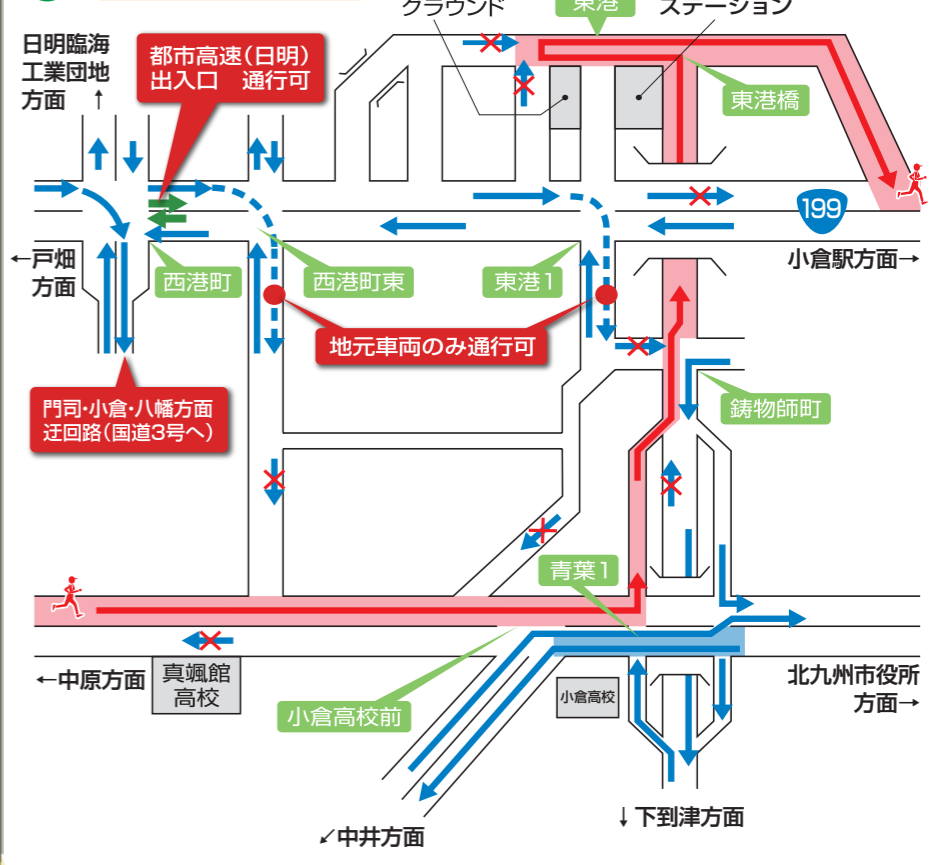

スタート・フィニッシュエリアの立入規制

スタートエリア・フィニッシュエリアには、ランナー・大会関係者以外の方は入場及び横断できません。

スタートエリア 北九州市役所周辺 規制予定時間 6:00~9:45

フィニッシュエリア 西日本総合展示場周辺 規制予定時間 7:00~16:00

交通規制主要エリア拡大図

A いのちのたび博物館付近

C 青葉~東港付近

B JR戸畑駅前~中原東付近

D 国際会議場入口交差点付近

E 門司警察署付近

ランナー・大会関係者エリア(関係者以外立入禁止)

凡例 マラソン使用区間 ランナーの進行方向 一般車両の流れ 都市高速出入口の一般車両の流れ 一般車両の片側相互通行区間 交差点名