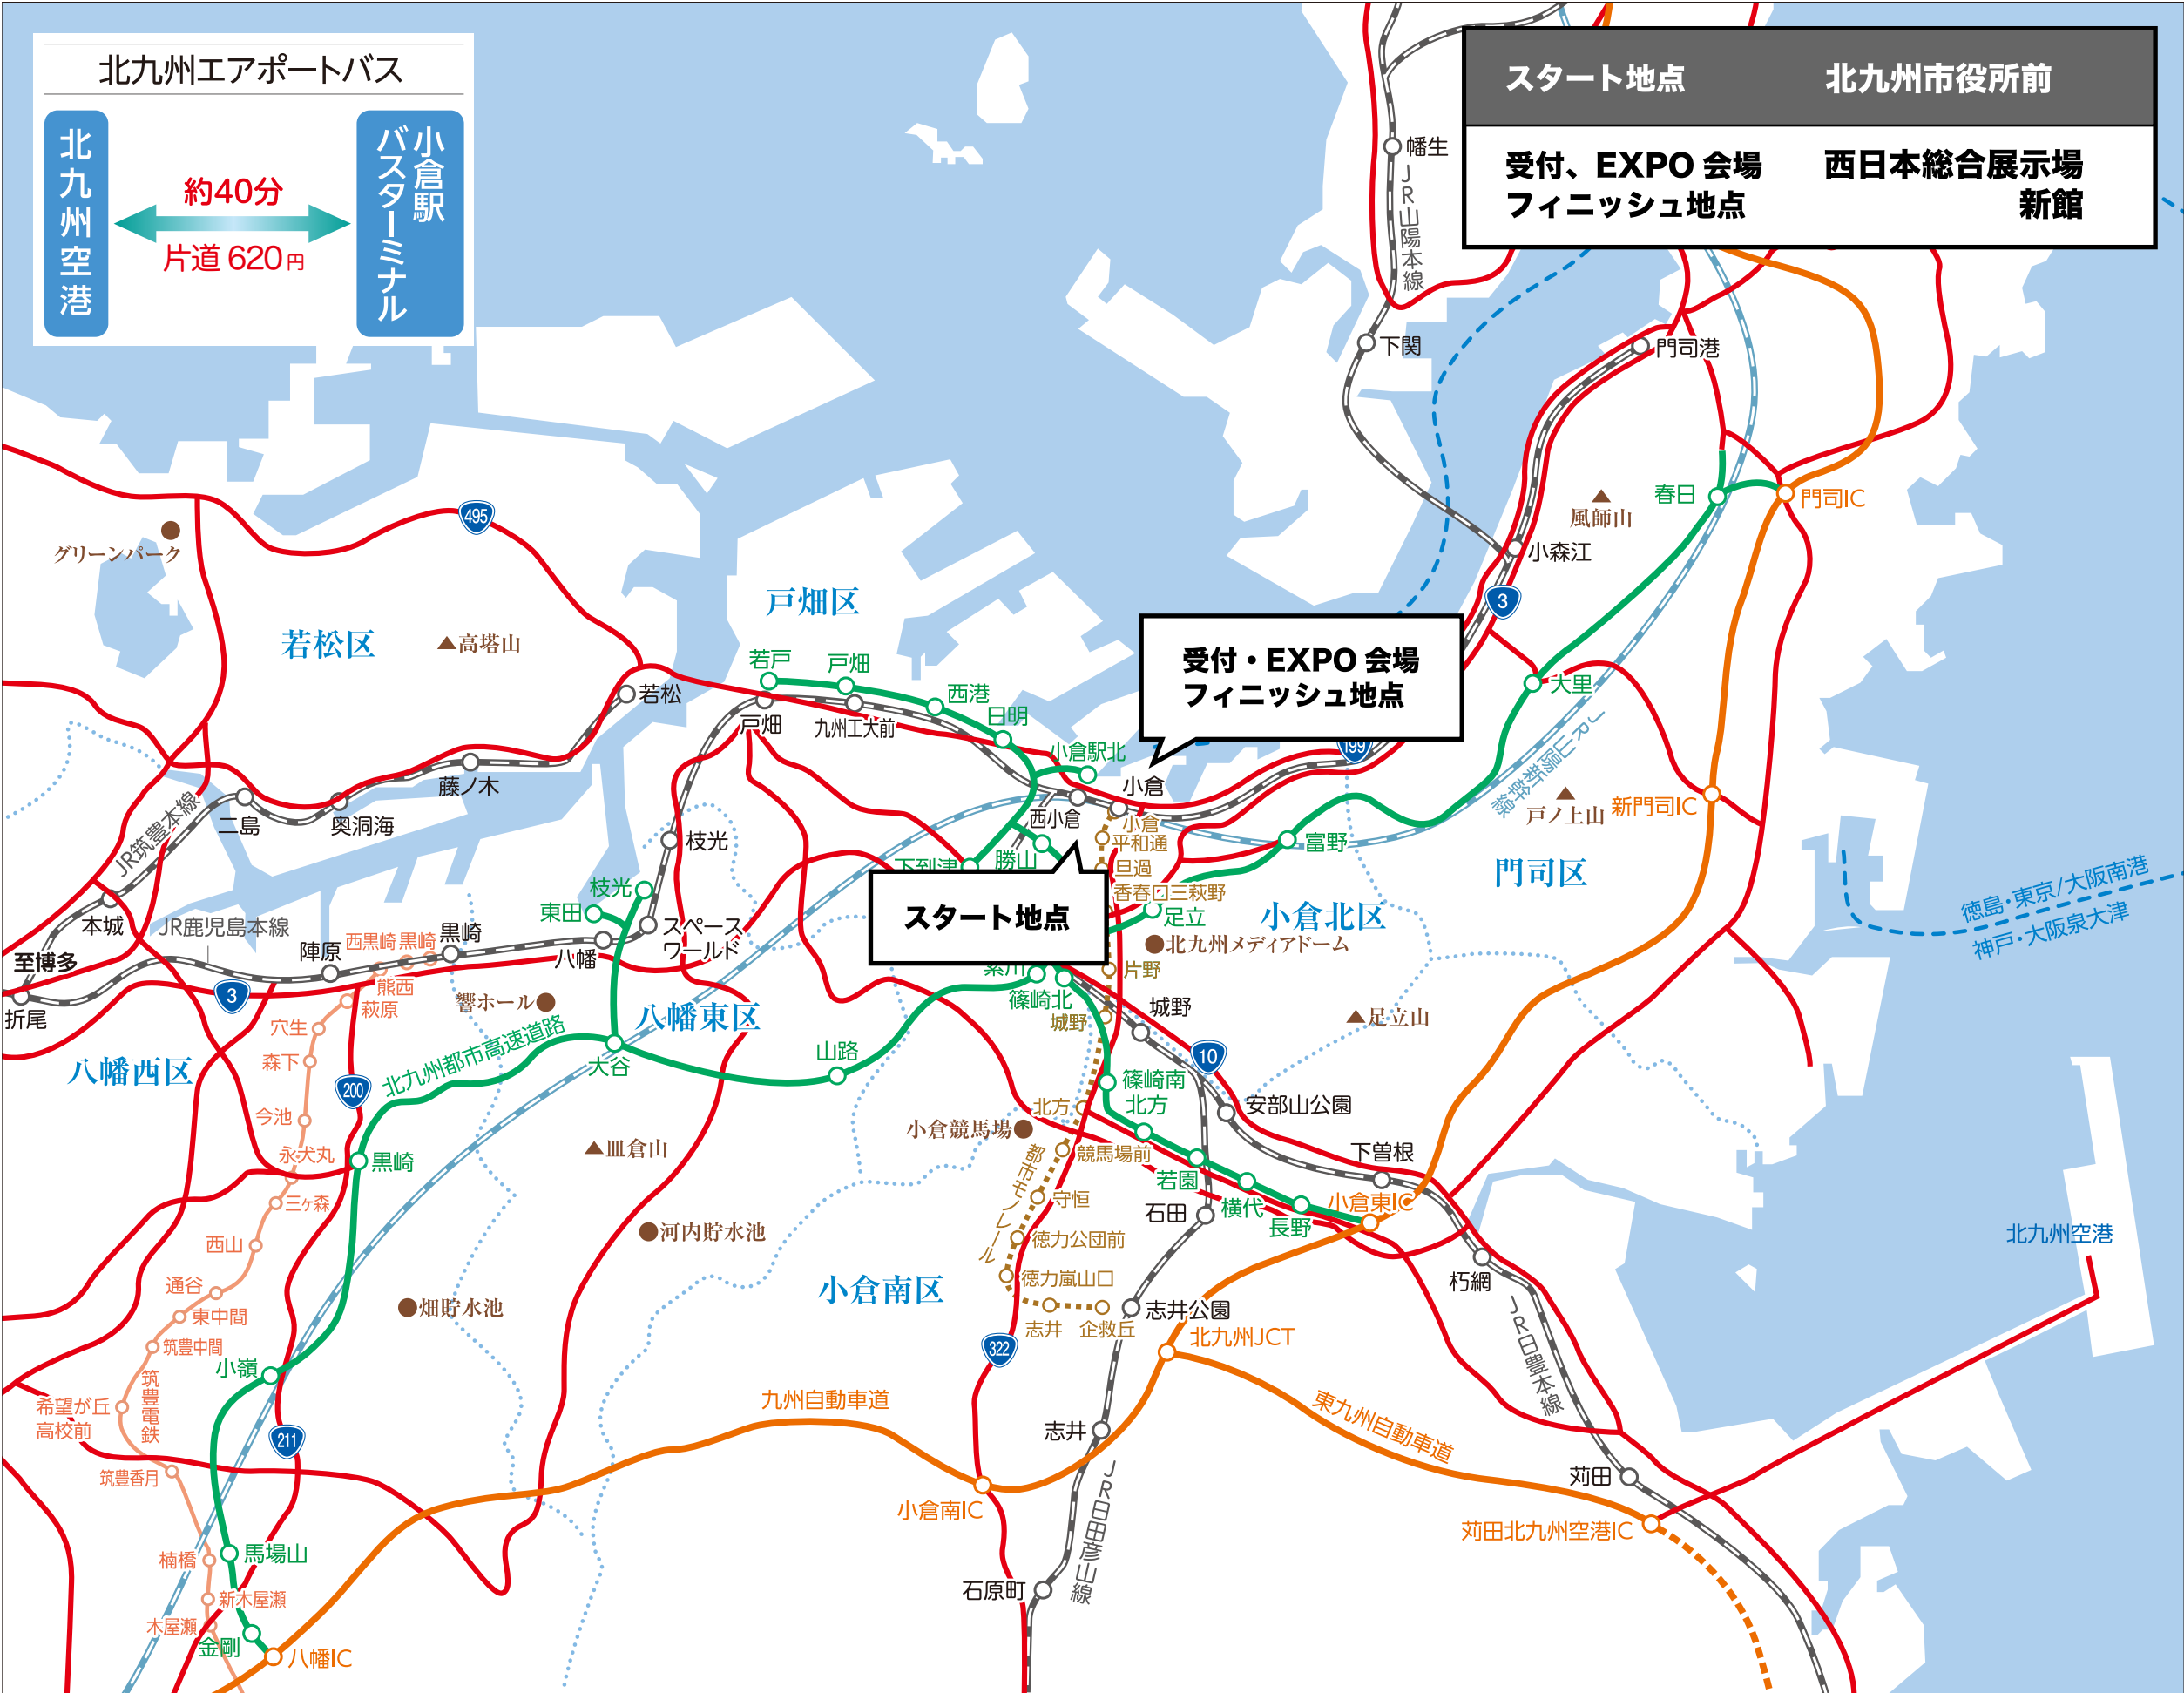

北九州エアポートバス

北九州空港 ← 約40分 → 小倉駅バスターミナル

片道 620円

スタート地点	北九州市役所前
受付、EXPO会場 フィニッシュ地点	西日本総合展示場 新館

受付・EXPO会場  
フィニッシュ地点

スタート地点

門司区

小倉北区

小倉南区

北九州空港

戸畑区

若松区

八幡西区

八幡東区

九州自動車道

東九州自動車道